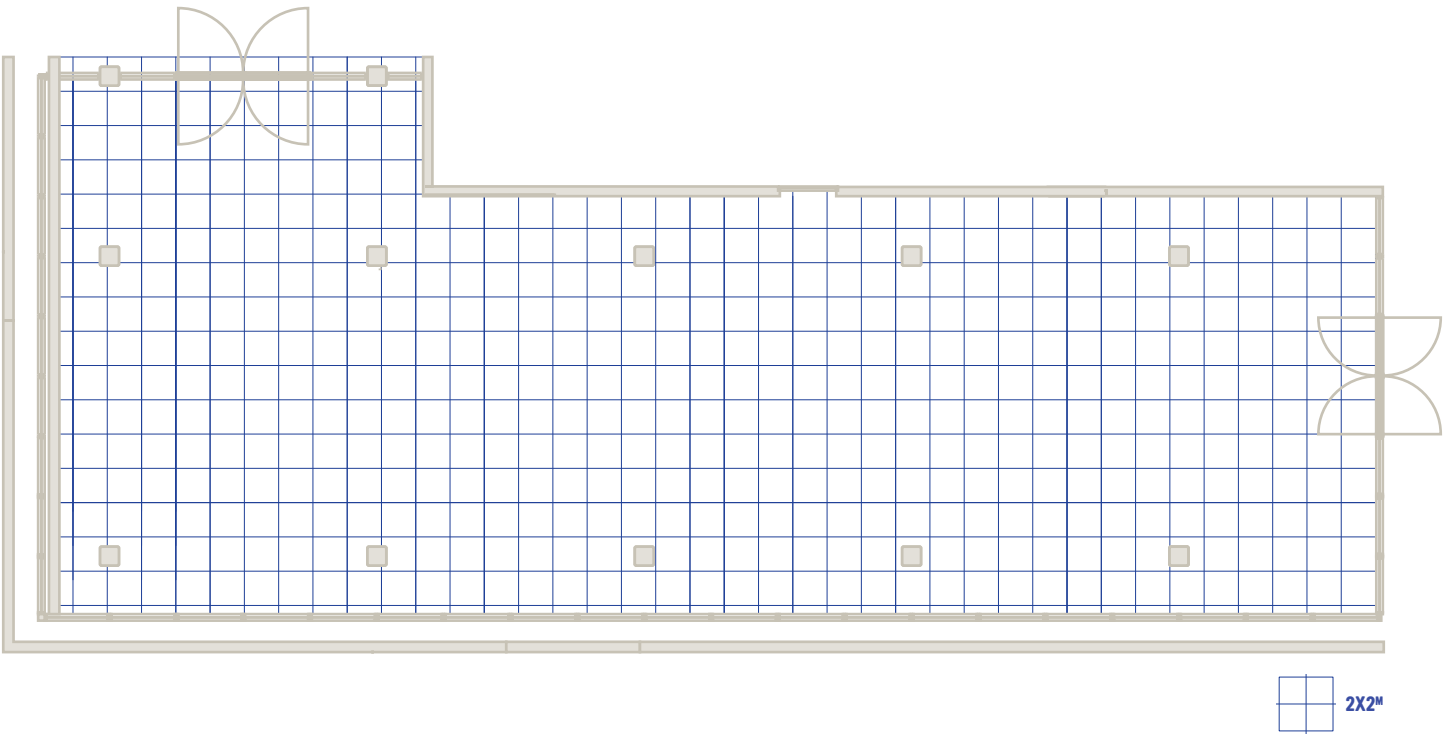

ARCADIS ZAAL