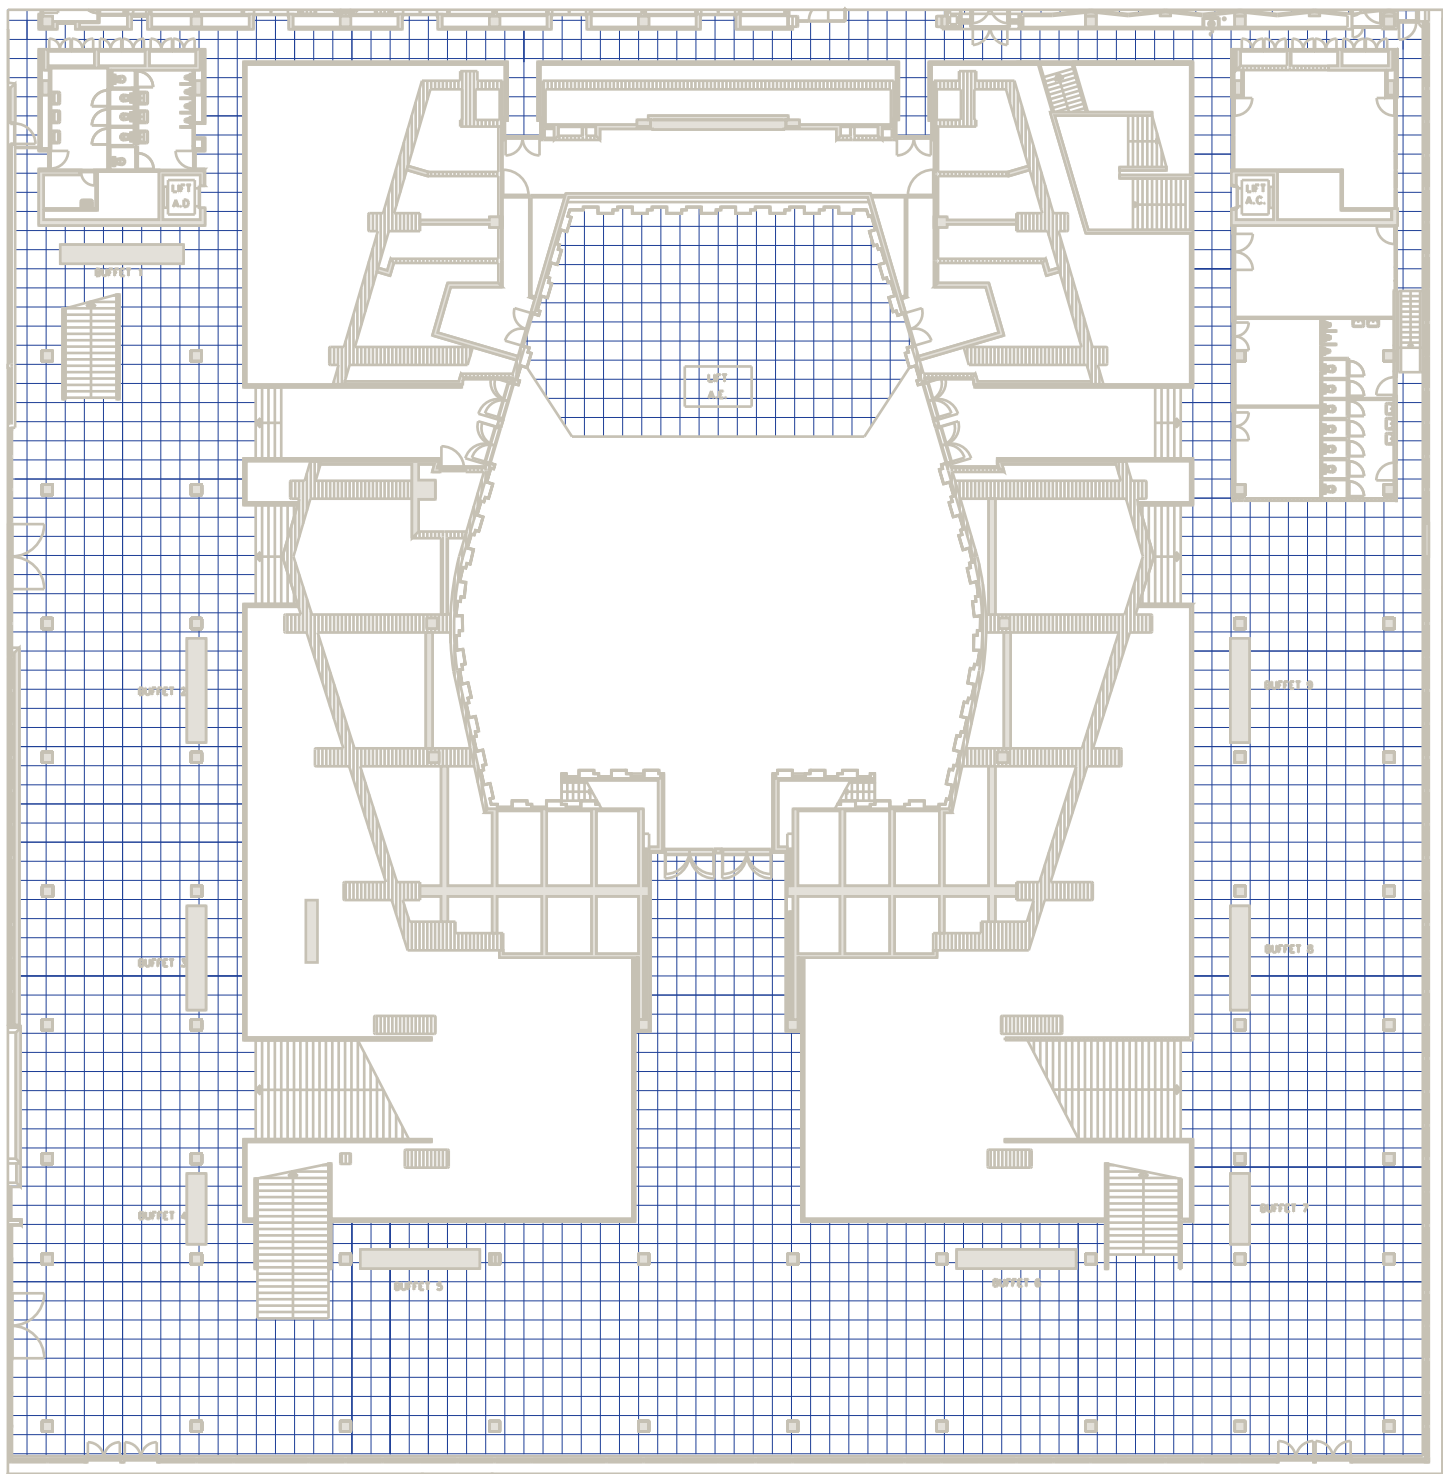

GROTE ZAAL KWARTIER EERSTE VERDIEPING

LEGENDA

ARCADIS ZAAL

EDUARD FLIPSE ZAAL

GROTE ZAAL PODIUM

GROTE ZAAL & PORT OF ROTTERDAM FOYER

2X2^m

ZAAL CAPACITEITEN

	AFMETINGEN	L X B	HOOGTE	U-VORM	CABARET	KLASLOKAAL	THEATER	DINER	RECEPTIE	AIRCO	DAGLICHT
Grote Zaal	2400 m ²	-	19 m	-	-	-	1755	-	-	ja	nee
Port of Rotterdam Foyer	1400 m ²	-	7 m	-	-	-	-	1000	1500	ja	ja
Hal Grote Zaal	2320 m ²	-	2,5-5 m	-	-	-	-	900	1200	ja	ja
Verhagen Dakfoyer	84 m ²	12 x 7 m	3 m	36	24	24	60	40	60	ja	ja
Jurriaanse Zaal	532 m ²	-	11 m	-	-	-	465	-	-	ja	nee
Jurriaanse Foyer	700 m ²	-	7 m	-	-	-	-	400	600	ja	ja
Jurriaanse Hal	690 m ²	-	2,94 m	-	-	-	-	100	200	ja	ja
Van Cappellen Zaal	150 m ²	-	3,5 m	-	-	-	142	-	-	nee	nee
Arcadis Zaal	456 m ²	38 x 12 m	7 m	270	100	180	450	370	500	ja	ja
Van der Mandele Zaal	209 m ²	11 x 19 m	7 m	60	30	45	150	100	150	ja	ja
Eduard Flipse Zaal	216 m ²	12 x 18 m	7 m	120	58	108	150	100		ja	ja
De Monchy Zaal	91 m ²	7 x 13 m	2,8 m	40	26	26	85	50	100	ja	nee
De Leeuw Kamer*	28 m ²	5 x 5 m	2,8 m	12	16	-	24	-	-	ja	ja
Keuris Kamer*	23 m ²	5 x 4 m	2,8 m	8	10	-	18	-	-	ja	ja
Schat Kamer*	28 m ²	5 x 5 m	2,8 m	12	12	-	20	-	-	ja	ja