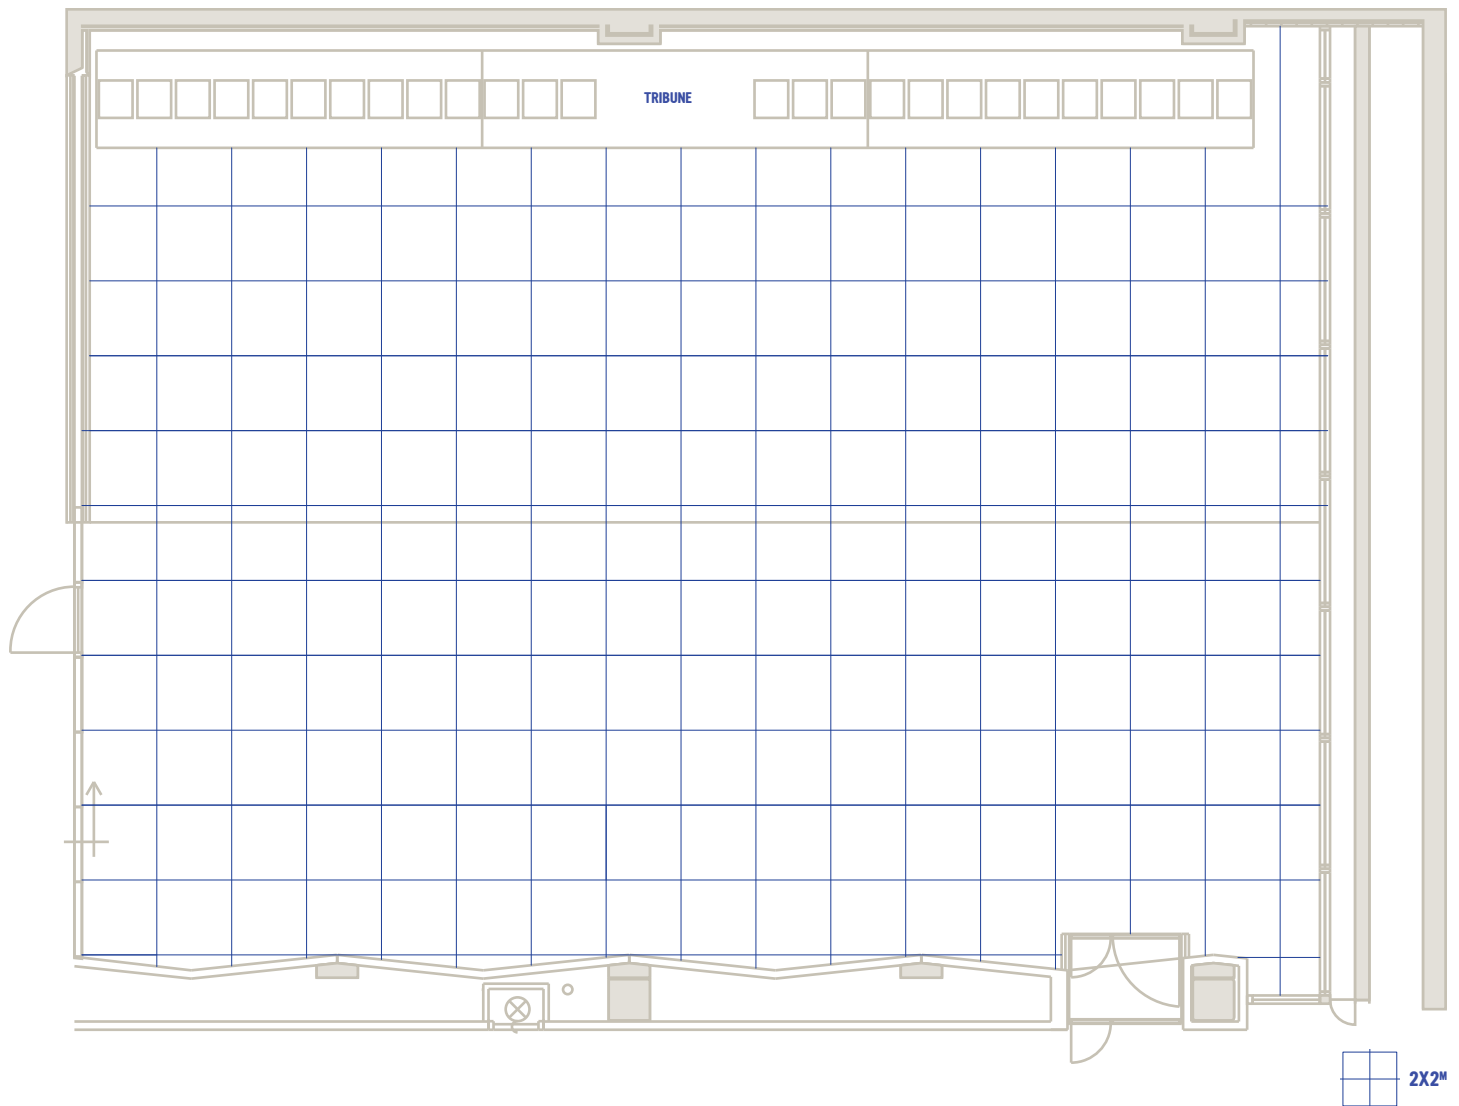

GROTE ZAAL KWARTIER EERSTE VERDIEPING

LEGENDA

ARCADIS ZAAL

EDUARD FLIPSE ZAAL

GROTE ZAAL PODIUM

GROTE ZAAL & PORT OF ROTTERDAM FOYER

2X2^m

ZAAL CAPACITEITEN

	AFMETINGEN	L X B	HOOGTE	U-VORM	CABARET	KLASLOKAAL	THEATER	DINER	RECEPTIE	AIRCO	DAGLICHT
Grote Zaal	2400 m ²	-	19 m	-	-	-	1755	-	-	ja	nee
Port of Rotterdam Foyer	1400 m ²	-	7 m	-	-	-	-	1000	1500	ja	ja
Hal Grote Zaal	2320 m ²	-	2,5-5 m	-	-	-	-	900	1200	ja	ja
Verhagen Dakfoyer	84 m ²	12 x 7 m	3 m	36	24	24	60	40	60	ja	ja
Jurriaanse Zaal	532 m ²	-	11 m	-	-	-	465	-	-	ja	nee
Jurriaanse Foyer	700 m ²	-	7 m	-	-	-	-	400	600	ja	ja
Jurriaanse Hal	690 m ²	-	2,94 m	-	-	-	-	100	200	ja	ja
Van Cappellen Zaal	150 m ²	-	3,5 m	-	-	-	142	-	-	nee	nee
Arcadis Zaal	456 m ²	38 x 12 m	7 m	270	100	180	450	370	500	ja	ja
Van der Mandele Zaal	209 m ²	11 x 19 m	7 m	60	30	45	150	100	150	ja	ja
Eduard Flipse Zaal	216 m ²	12 x 18 m	7 m	120	58	108	150	100		ja	ja
De Monchy Zaal	91 m ²	7 x 13 m	2,8 m	40	26	26	85	50	100	ja	nee
De Leeuw Kamer*	28 m ²	5 x 5 m	2,8 m	12	16	-	24	-	-	ja	ja
Keuris Kamer*	23 m ²	5 x 4 m	2,8 m	8	10	-	18	-	-	ja	ja
Schat Kamer*	28 m ²	5 x 5 m	2,8 m	12	12	-	20	-	-	ja	ja