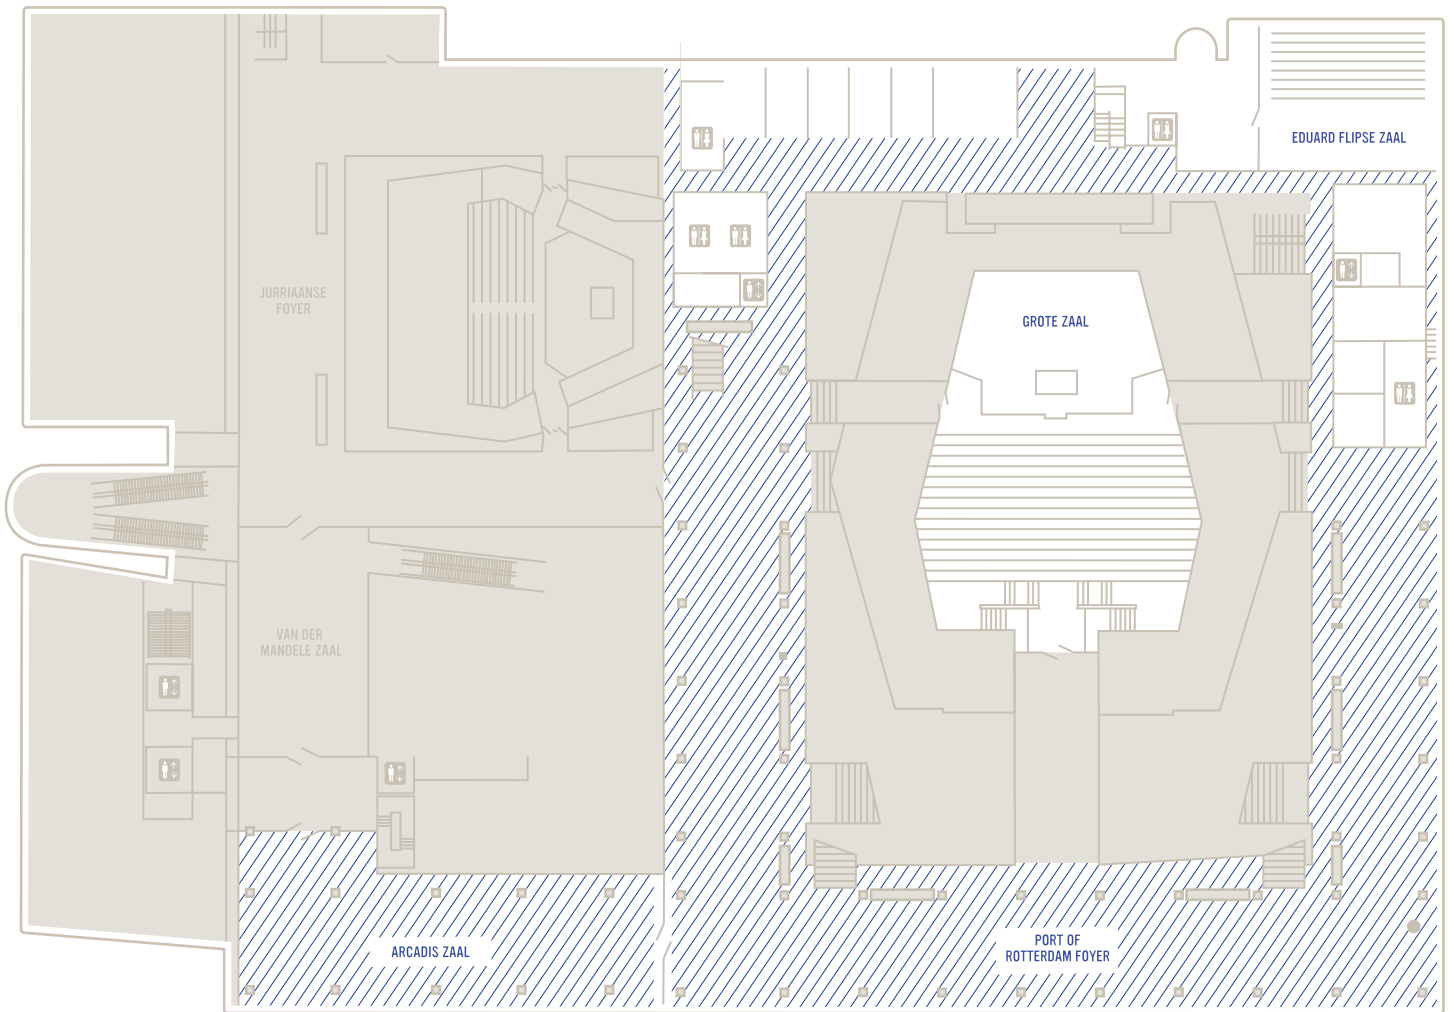

GROTE ZAAL KWARTIER EERSTE VERDIEPING