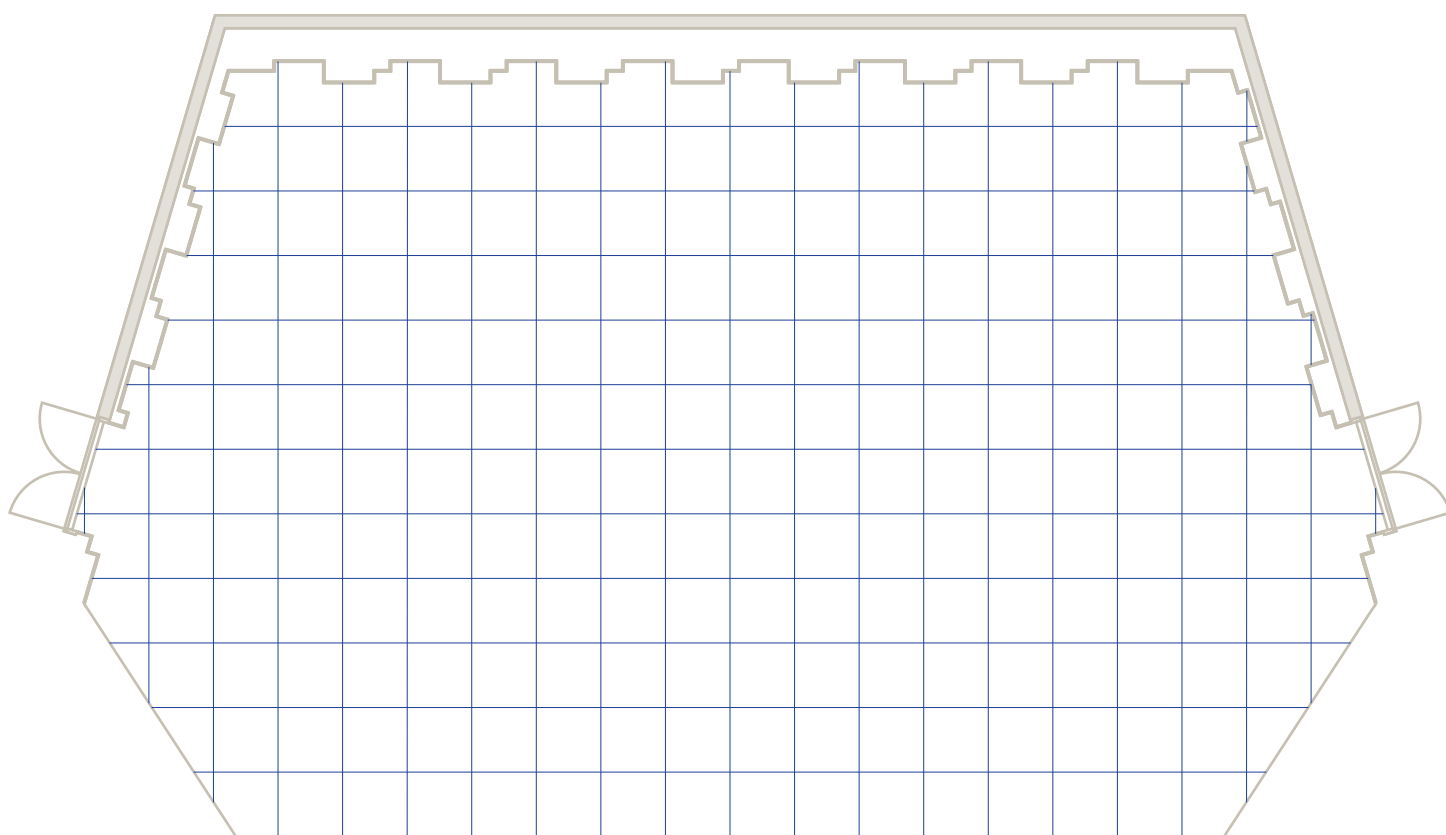

GROTE ZAAL KWARTIER EERSTE VERDIEPING

LEGENDA

ARCADIS ZAAL

EDUARD FLIPSE ZAAL

GROTE ZAAL PODIUM

GROTE ZAAL & PORT OF ROTTERDAM FOYER

2X2^m

ZAAL CAPACITEITEN

	AFMETINGEN	L X B	HOOGTE	U-VORM	CABARET	KLASLOKAAL	THEATER	DINER	RECEPTIE	AIRCO	DAGLICHT
Grote Zaal	2400 m ²	-	19 m	-	-	-	1755	-	-	ja	nee
Port of Rotterdam Foyer	1400 m ²	-	7 m	-	-	-	-	1000	1500	ja	ja
Hal Grote Zaal	2320 m ²	-	2,5-5 m	-	-	-	-	900	1200	ja	ja
Verhagen Dakfoyer	84 m ²	12 x 7 m	3 m	36	24	24	60	40	60	ja	ja
Jurriaanse Zaal	532 m ²	-	11 m	-	-	-	465	-	-	ja	nee
Jurriaanse Foyer	700 m ²	-	7 m	-	-	-	-	400	600	ja	ja
Jurriaanse Hal	690 m ²	-	2,94 m	-	-	-	-	100	200	ja	ja
Van Cappellen Zaal	150 m ²	-	3,5 m	-	-	-	142	-	-	nee	nee
Arcadis Zaal	456 m ²	38 x 12 m	7 m	270	100	180	450	370	500	ja	ja
Van der Mandele Zaal	209 m ²	11 x 19 m	7 m	60	30	45	150	100	150	ja	ja
Eduard Flipse Zaal	216 m ²	12 x 18 m	7 m	120	58	108	150	100		ja	ja
De Monchy Zaal	91 m ²	7 x 13 m	2,8 m	40	26	26	85	50	100	ja	nee
De Leeuw Kamer*	28 m ²	5 x 5 m	2,8 m	12	16	-	24	-	-	ja	ja
Keuris Kamer*	23 m ²	5 x 4 m	2,8 m	8	10	-	18	-	-	ja	ja
Schat Kamer*	28 m ²	5 x 5 m	2,8 m	12	12	-	20	-	-	ja	ja